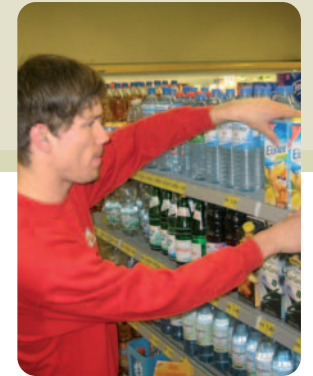

von Mensch zu Mensch

von Mensch zu Mensch